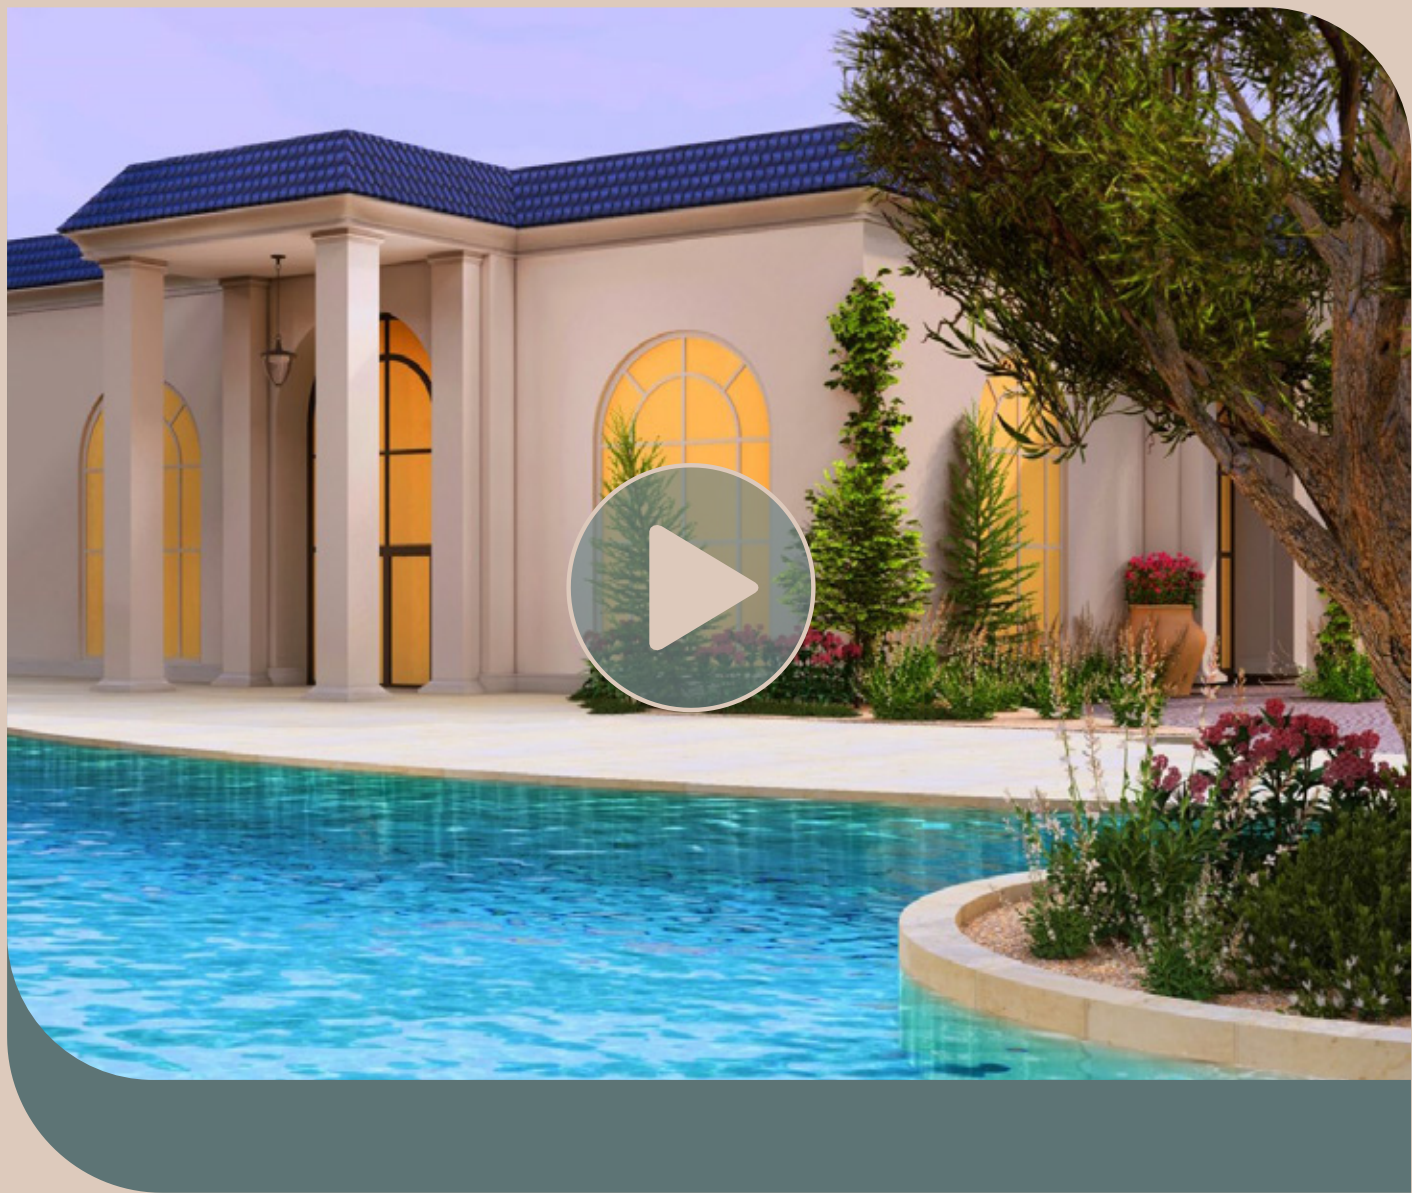

جوهرة الوصيل

في حلتها الجديدة

إبتداء من ١ سبتمبر

2026

العرض الفني

جوهرة الوصيل

جوهرة الوصيل ، حيث تلتقي الفخامة بالتفرد. تحفة معمارية بطراز نيو كلاسيك، صُممت لتكون المكان الأمثل لأرقى مناسباتكم. بين قاعاتها الفارهة، ومساحاتها الخضراء الشاسعة، ومسطحاتها المائية الساحرة المنسجمة مع روح منطقة العمارة. فيها تجد كل تفصيلة معنىً للأناقة والخصوصية. وجهة لا تُضاهى، لمن يستحقون التميز

مساحات خضراء

منطقة المسبح

منطقة الواحة

ملاعب بادل

القاعة الرئيسية

منطقة الواحة

قاعة الطعام

غرفة تجهيز العرسان

منطقة الواحة

غرفة تجهيز العرسان

جناح العروس

منتجع جوهرة الوصيل ✨ ✨

قبل

بعد

شكراً لكم

تواصل معنا